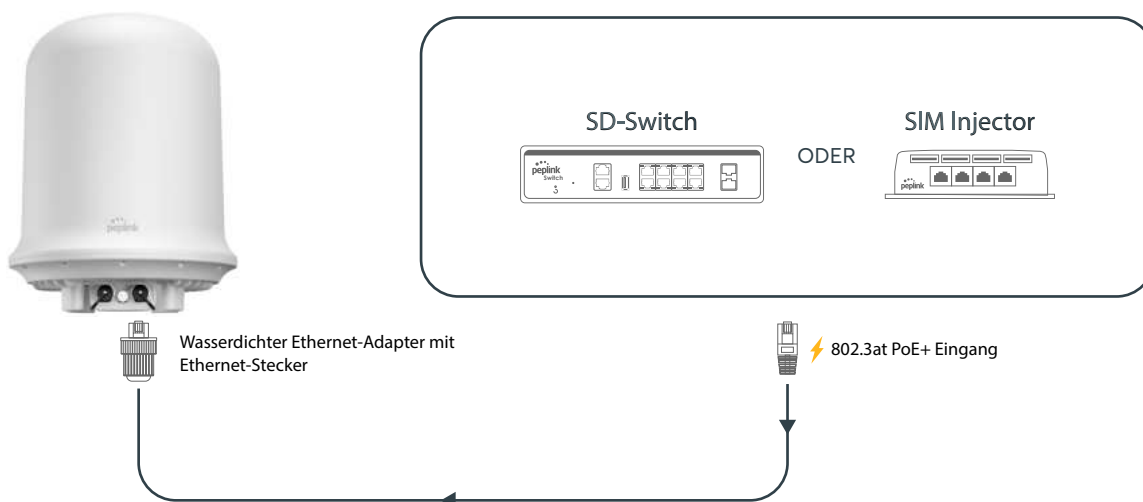

InControl²

Cloudbasiertes Managementsystem

peplink

SIM Injector Mini

SIM-pleres Management

Verwalten Sie Ihr Netzwerk einfach und flexibel. Verbinden Sie den Dome Pro LR über ein Ethernet-Kabel mit dem SIM Injector oder SIM Injector Mini, um bis zu **8 zusätzliche physische SIMs** zu erhalten.

Überwachen Sie Ihr Netzwerk zentral und remote mit dem cloudbasierten Managementsystem InControl 2 von Peplink.

SIM Injector

Einfache Installation

Der Dome Pro LR kombiniert einen Router und integrierte Antennen in einem einzigen Gerät. So gewährleistet er **minimale Kabeldämpfung** und eine **optimale Leistung**. Außerdem kann er mit nur einem einzigen Kabel bequem mit Strom versorgt werden.

Über SIM Injector oder SD-Switch, wenn der **PoE-Ausgang nicht verwendet wird.**

Dome Pro LR

Nutzen Sie die PoE-Funktionalität, um Peplink PoE-Router oder Access Points für eine breitere WLAN-Abdeckung hinzuzufügen. Alternativ können Sie auch **auf zusätzliche Hardware verzichten** und den PoE-Ausgang des Dome Pro LR für 802.3at-betriebene Geräte wie IP-Kameras verwenden.