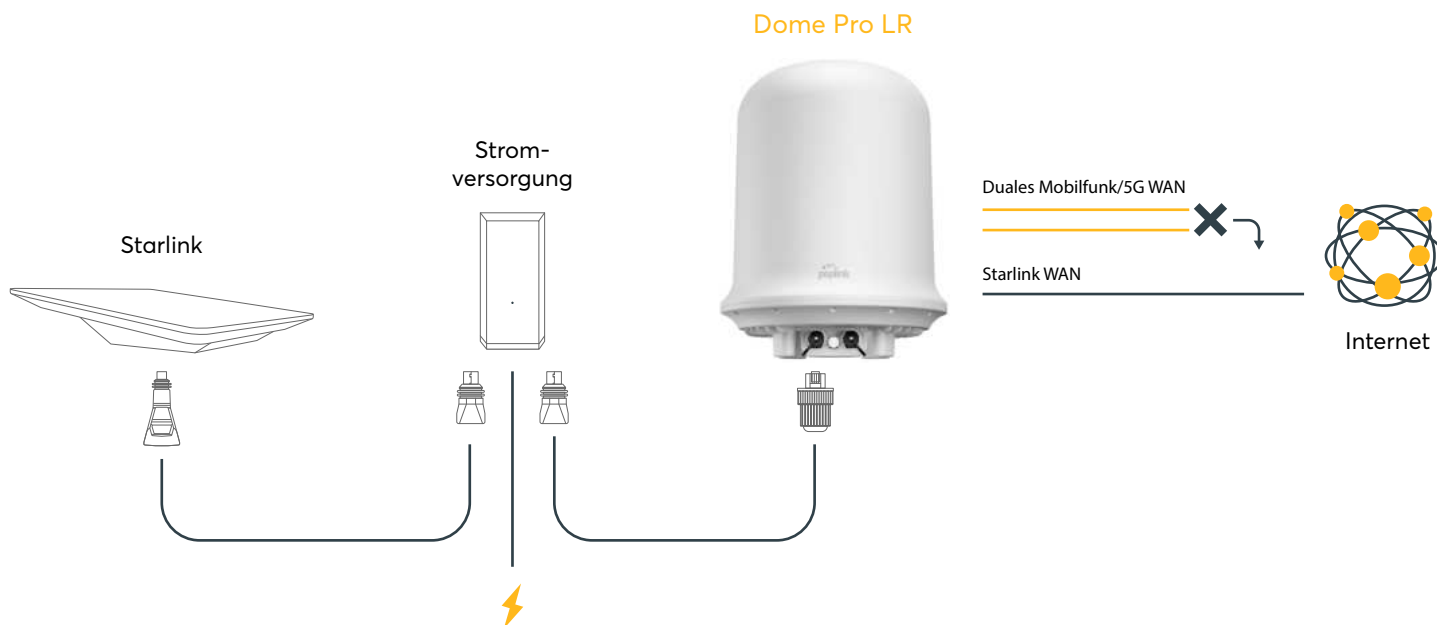

Vervollständigen Sie Ihre Lösung mit Peplink! Die Ethernet-Ports des Dome Pro LR ermöglichen es Ihnen, Ihre Installation mit einer **zusätzlichen WAN-Quelle, wie Starlink oder VSAT**, zu erweitern.

Mit einer zusätzlichen Failover **WAN-Quelle.**

Vorteile

Kosteneffiziente Installationen und verbesserte Betriebszeit für eine sicherere Reise

Nahtlose Konnektivität, um mit Familie und Freunden in Kontakt zu bleiben

24/7-Internetzugang, um unterbrechungsfrei Ihre Lieblingssendungen anzusehen

Stabile Konnektivität auch in den entlegensten ländlichen Gebieten