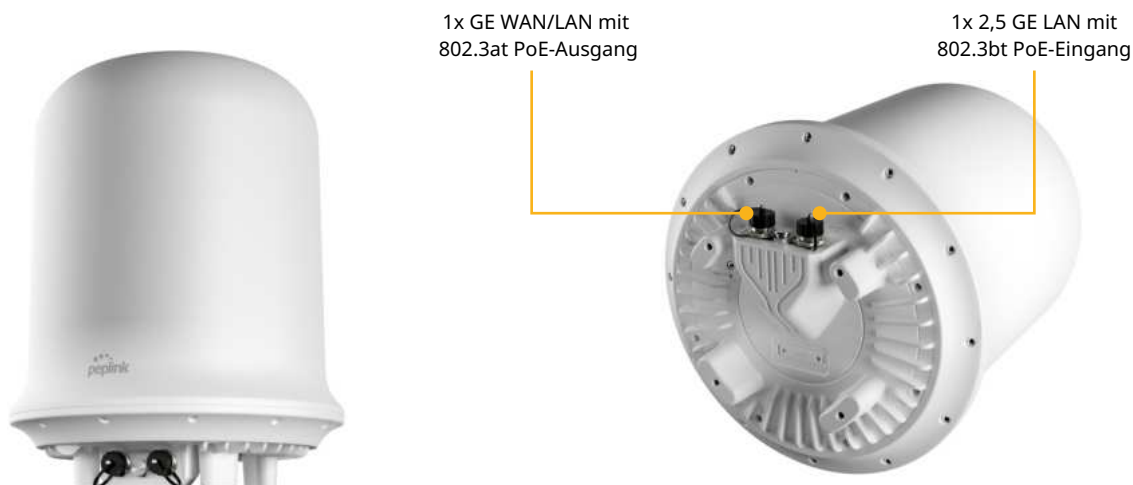

Wi-Fi WAN

Auch auf hoher See jederzeit vernetzt

Mit dem Dome Pro LR erreicht die maritime Konnektivität neue Dimensionen und erstreckt sich über noch größere Entfernungen. Der Dome Pro LR ist mit zwei 5G-Modems und Hochleistungsantennen ausgestattet und unterstützt dadurch praktisch jedes Frequenzband weltweit. Er bietet zuverlässige Outdoor-Konnektivität mit einer Reichweite von über **40 Kilometern*** von der Küste entfernt.

24/7-Internetzugang, um unterbrechungsfrei Ihre Lieblingssendungen anzusehen

Stabile Konnektivität auch in den entlegensten ländlichen Gebieten

Spezifikationen

WAN-Schnittstelle	1x 10/100/1000M Ethernet 2x 5G-Modems mit redundanten SIM-Slots	Antenne	8x interne Long Range-optimierte Mobilfunkantennen 2x interne WLAN-Antennen 1x interne GPS-Antenne
LAN-Schnittstelle	1x 10/100/1000/2500M Ethernet	Eingangsspannung	1x 802.3at PoE+ (ohne PoE-Ausgang) / 1x 802.3bt PoE+ + (mit PoE-Ausgang)
WLAN-Schnittstelle	Simultanes Dual-Band (2,4 GHz / 5 GHz) Wi-Fi 6, 2X2 MU-MIMO Wi-Fi WAN und/oder AP	Ausgangsspannung	1x 802.3at PoE+
SpeedFusion-Eigenschaften	Hot Failover / Smoothing / Bandwidth Bonding	Leistungsaufnahme	24 W (max., ohne PoE-Ausgang)
Anzahl an SpeedFusion VPN-Gegenstellen	2 / 5 ¹	Maße	37 cm (Durchmesser) x 47,85 cm (Höhe)
Router-Durchsatz	1 Gbit/s	Gewicht	6,35 kg 9,98 kg (mit Verpackung)
SpeedFusion VPN-Durchsatz		Umgebungstemperatur im Betrieb	-40 °C - 65 °C
- unverschlüsselt	400 Mbit/s	Luftfeuchtigkeit im Betrieb	15 % - 95 % (nicht-kondensierend)
- AES 256-Bit verschlüsselt	200 Mbit/s	Zertifizierungen	FCC, CE, RoHS
Empfohlene Anzahl an Nutzern	1-150	Lieferumfang	Dome Pro LR 4x M8-Schrauben 2x Wasserdichte Ethernet-Adapter (ACW-112)
Mobilfunkdatenrate² (Download/Upload)	5G: 3,4 Gbit/s / 900 Mbit/s CAT-20: 1,6 Gbit/s/ 200 Mbit/s	SIM-Optionen	Nano-SIM (4FF) Peplink eSIM BYO eSIM (2 Profile) ¹ RemoteSIM über SIM Injector
		Garantie	1 Jahr Garantie