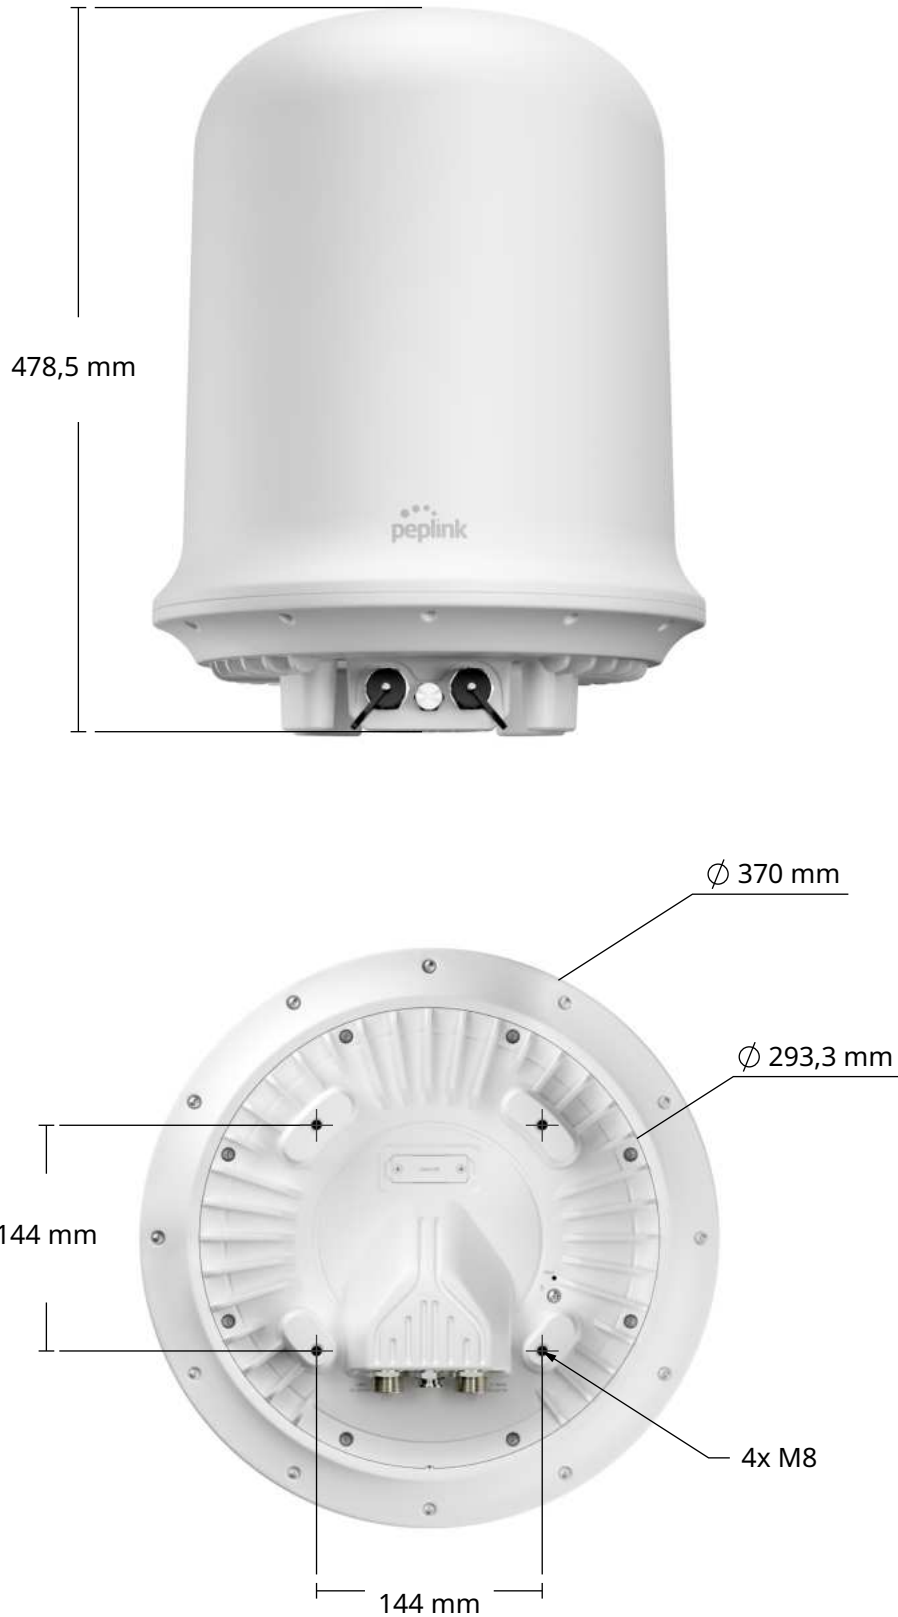

Technische Zeichnung