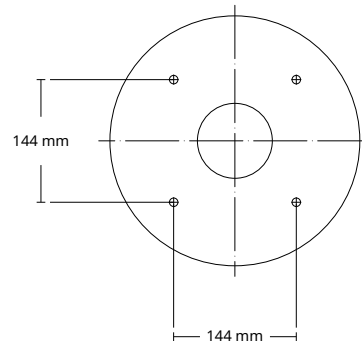

VSAT Dome

*VSAT Dome ist nicht im Lieferumfang enthalten

Installationsempfehlung

Dome-Standardhalterung

*Dome-Standardhalterung ist nicht im Lieferumfang enthalten

Info Dome Standardhalterungen können verwendet werden.