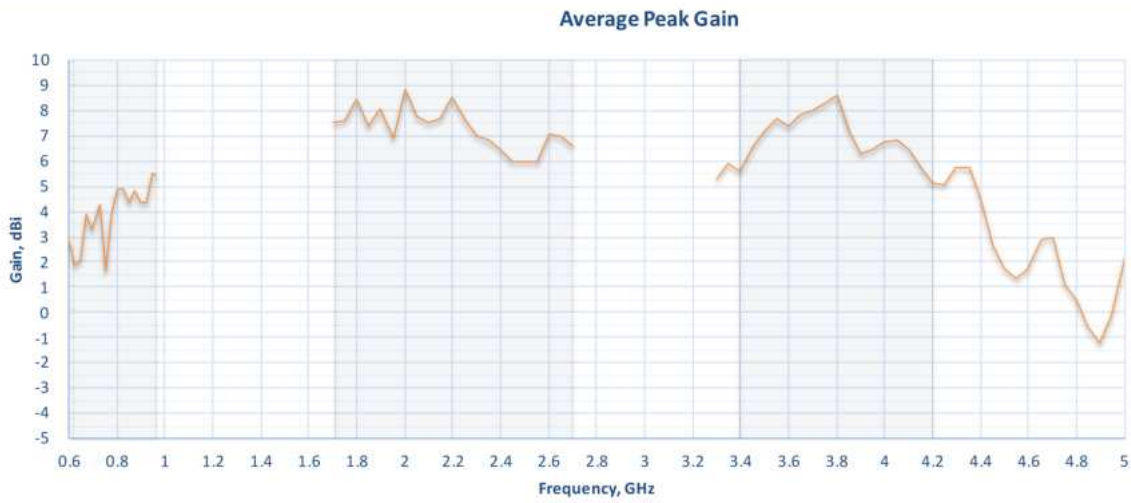

Empfang der Mobilfunkantennen

Mobilfunkantennengewinn