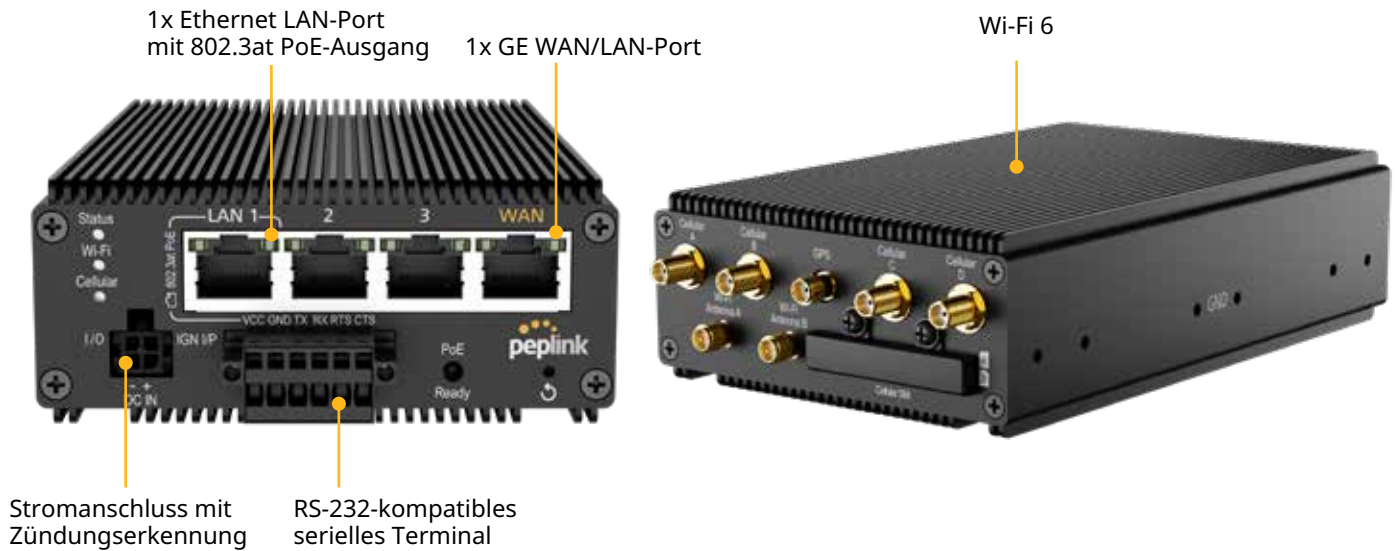

Spezifikationen

WAN-Schnittstelle	1x 10/100/1000M Ethernet 1x integriertes Mobilfunkmodem mit redundantem SIM-Slot	Antennenanschlüsse	4x SMA-Mobilfunkantennenanschlüsse 2x RP-SMA WLAN-Antennenanschlüsse 1x SMA GPS-Antennenanschluss
LAN-Schnittstelle	3x 10/100/1000M Ethernet	Eingangsspannung	Stromanschluss: 12 V - 56 V DC AC-Adapter: AC-Eingang 100 V - 240 V / DC-Ausgang 12 V Klemmblock: 12 V - 56 V DC
WLAN-Schnittstelle	Simultanes Dual-Band (2,4 GHz / 5 GHz) Wi-Fi 6, 2X2 MIMO Wi-Fi WAN und/oder AP	Ausgangsspannung	Power over Ethernet (PoE) 802.3at³
SpeedFusion-Eigenschaften	Hot Failover, Smoothing, Bandwidth Bonding	Leistungsaufnahme	12 W (nominal), 19 W (max.)
Anzahl an SpeedFusion VPN-Gegenstellen	2/5¹	Maße	16 x 10,1 x 4,35 cm
Eigenschaften	GPIO, Zündungserkennung, Edge Computing mit 8 GB Speicher, Standortverfolgung mit GPS und Koppelnavigation	Gewicht	0,9 kg
Router-Durchsatz	1 Gbit/s	Umgebungstemperatur im Betrieb	-40 °C - 70 °C
SpeedFusion VPN-Durchsatz		Luftfeuchtigkeit im Betrieb	15 % - 95 % (nicht-kondensierend)
- unverschlüsselt	400 Mbit/s	Zertifizierungen	CE, RoHS, RCM, UKCA
- AES 256-Bit verschlüsselt	200 Mbit/s	Lieferumfang	1x Transit Pro E 4x 5G/LTE-Antennen (ACW-235) 2x Dual-Band WLAN-Antennen (ACW-815) 1x aktive GPS-Antenne (ACW-232) 1x 12 V 2A 4-poliges Netzteil (ACW-632) 1x 6-poliger Klemmblockanschluss (ACW-131) 1 Paar Montagehalterungen (ACW-724)
Empfohlene Anzahl an Nutzern	25-150	SIM-Optionen	Nano-SIM (4FF) Peplink eSIM BYO eSIM (2 Profile) RemoteSIM vom SIM Injector FusionSIM
Mobilfunkdatenrate² (Download/Upload)	5G: 3,4 Gbit/s / 900 Mbit/s CAT-20: 1,6 Gbit/s / 200 Mbit/s	Garantie	1 Jahr Garantie

¹ 5 SpeedFusion VPN-Gegenstellen sind für alle PrimeCare-Modelle aktiv. Dazu wird ein PrimeCare-Abonnement benötigt, das im ersten Jahr inkludiert ist.

² Maximale Datenrate in der Theorie

³ Zur Aktivierung des PoE-Ausgangs wird eine Stromversorgung von 48 V-54 V empfohlen.

Änderungen vorbehalten